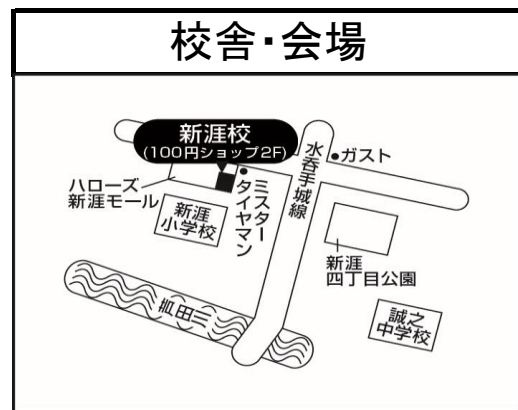

2024年
11月度

塾内模試
中1・中2・中3

● 実施日

11月23日(土・祝)

● 会場

鷗州塾 新涯校 (TEL 084-999-8019)

受験教室は当日入り口付近に掲示します。

中1 塾内模試	
集合 8:50	志望校登録記入
国語	9:00 ~ 9:45
数学	9:50 ~ 10:35
英語	10:40 ~ 11:25
理科	11:30 ~ 12:05
社会	12:10 ~ 12:45
解答配布	12:45 ~ 12:50

中3 塾内模試	
集合 8:50	志望校登録記入
英語	9:00 ~ 9:45
数学	9:50 ~ 10:35
国語	10:40 ~ 11:25
理科	11:30 ~ 12:10
社会	12:15 ~ 12:55
解答配布	12:55 ~ 13:00

中2 塾内模試	
集合 8:50	志望校登録記入
英語	9:00 ~ 9:45
数学	9:50 ~ 10:35
国語	10:40 ~ 11:25
理科	11:30 ~ 12:05
社会	12:10 ~ 12:45
解答配布	12:45 ~ 12:50