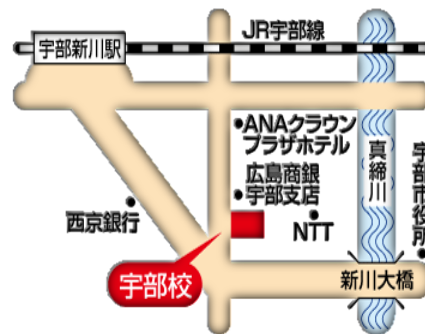

■模試当日、受験できない場合は、後日受験で対応いたします。担当教師にお申し出下さい。模試日の翌日以降、テスト問題をお渡しします。ご家庭で時間を計って実施していただき、指定の期日までに担当教師までご提出ください。(成績表の返却は通常よりも遅れます。)

11/23 実施 中学部塾内模試のご案内

下記の要領で、「塾内模試」を実施いたします。

■実施日 2024年11月23日(土)

■試験会場 鷗州塾宇部校
(TEL0836-36-4419)

■持参物 筆記用具・コンパス(円を描くもの)

腕時計 (携帯電話は不可)

先生から指示されたもの

■時間割

●中1・中2 塾内模試

集合	13:25	解散	17:35
志望校記入	13:30	~	13:45
国語	13:45	~	14:30
数学	14:35	~	15:20
英語	15:25	~	16:10
理科	16:15	~	16:50
社会	16:55	~	17:30

●中3 塾内模試

集合	8:55	解散	13:15
志望校記入	9:00	~	9:15
国語	9:15	~	10:00
数学	10:05	~	10:50
英語	10:55	~	11:40
理科	11:45	~	12:25
社会	12:30	~	13:10