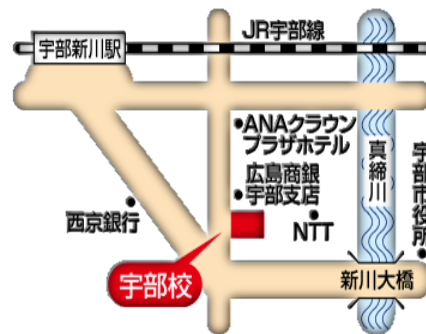

11/23 実施 小学部塾内模試のご案内

下記の要領で、「塾内模試」を実施いたします。

■実施日 2024年11月23日(土)

■試験会場 鷗州塾宇部校
(TEL0836-36-4419)

■持参物 筆記用具・腕時計 (携帯電話は不可)

先生から指示されたもの

■時間割

●小5 塾内模試

集合	8:55	解散	11:30
国語	9:00	~	9:45
算数	9:50	~	10:35
理・社	10:40	~	11:25

●小6 塾内模試

集合	8:55	解散	11:30
国語	9:00	~	9:45
算数	9:50	~	10:35
理・社	10:40	~	11:25

■お車で送迎される保護者の皆様へ

校舎前での車の乗り降りは、車の通行の妨げになります。校舎から離れた場所での待ち合わせをお願い致します。ご理解とご協力をお願い致します。