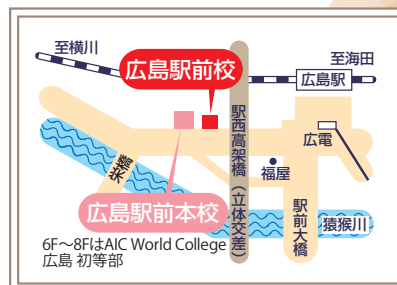

★特典2：鷗州塾オリジナル『話の記憶集』をお渡しします。

お申し込み方法・お問い合わせ先については、裏面をご確認ください。

◆開講校舎：広島駅前校

◆入塾金：3,300円(税込)

2024年度に春期・夏期講習会を受講された方は免除となります。

◆お申し込み

「かんたん予約」にてご予約ください(すべて先着順)。

講座名	申込受付	振替予約受付	手続期間
安田小 入試直前ゼミ	8/26(月)17:00~	9/9(月)17:00~	9/2(月)~9/20(金)
なぎさ公園小 入試直前ゼミ	8/28(水)17:00~	—	9/2(月)~9/20(金)
広大附属小 入試直前ゼミ	10/14(月)17:00~	11/4(月)17:00~	10/21(月)~11/15(金)
広大附属東雲小 入試直前ゼミ	12/2(月)17:00~	12/16(月)17:00~	12/9(月)~12/20(金)

進学先が決まった場合のみ受講キャンセルしていただけます。直接お電話ください。

※キャンセル締切

広大附属小直前ゼミ…11/14(木)12:00まで
広大附属東雲小直前ゼミ…12/23(月)12:00まで

2024年度 入試直前ゼミのご案内

予約システム『かんたん予約』

- ・生徒1名につき1アカウントの会員登録が必要です。
- ・複数の会員登録には、異なるメールアドレスが必要になります。
- ・必ずお子様のお名前でご登録ください。
- ・ご希望クラスの第1回授業の日時を選択してください。すべての日程のご予約となります。
- ・『合格総合コース生』の申込により、満席となっている場合があります。ご了承ください。

ご予約はこちら

AIC 鷗州グループ
鷗州塾 幼児部
☎ 082-258-4022
■受付時間…月~金/11:00~18:00 土/9:00~17:00
日・祝/休み

合格実績圧倒的No.1の鷗州塾で志望校合格を目指しませんか？

2024年度 合格実績 よく頑張ったね!合格おめでとう!

<p>やっぱり 広島の 小学校受験は 鷗州塾</p>	<p>2024年度 合格実績 よく頑張ったね!合格おめでとう!</p> <p>学科試験合格者 124名中70名 が鷗州塾生 占有率 56%</p>	<p>学科試験合格者 122名中72名 が鷗州塾生 占有率 59%</p>	<p>合格者 117名中91名 が鷗州塾生 占有率 78%</p>
------------------------------------	---	---	---

特別選抜24名 一般選抜67名

※鷗州塾幼児部の合格実績は、模試のみの生徒は含みません。No.1は合格実績を公表している塾との比較です。

No.1 なぎさ公園小学校 26名合格(昨年より5名UP!)